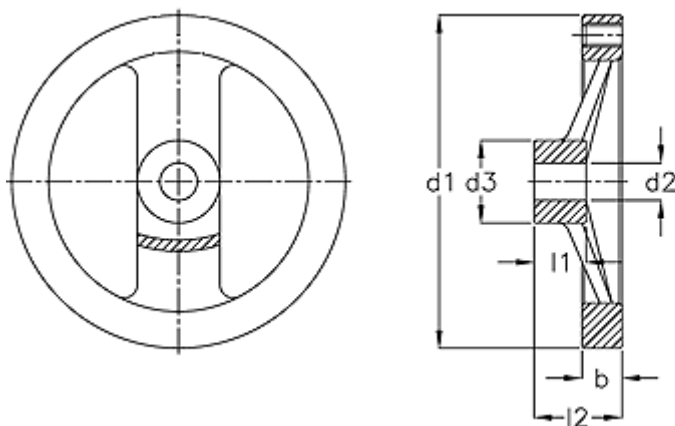

Varenummer: 20345299
Beskrivelse: E+G Håndhjul
GN 322-125-B12-A

Mål

b	= 15.0
d1	= 125
d2 H7	= 12
d3	= 31
l1	= 18
l2	= 33